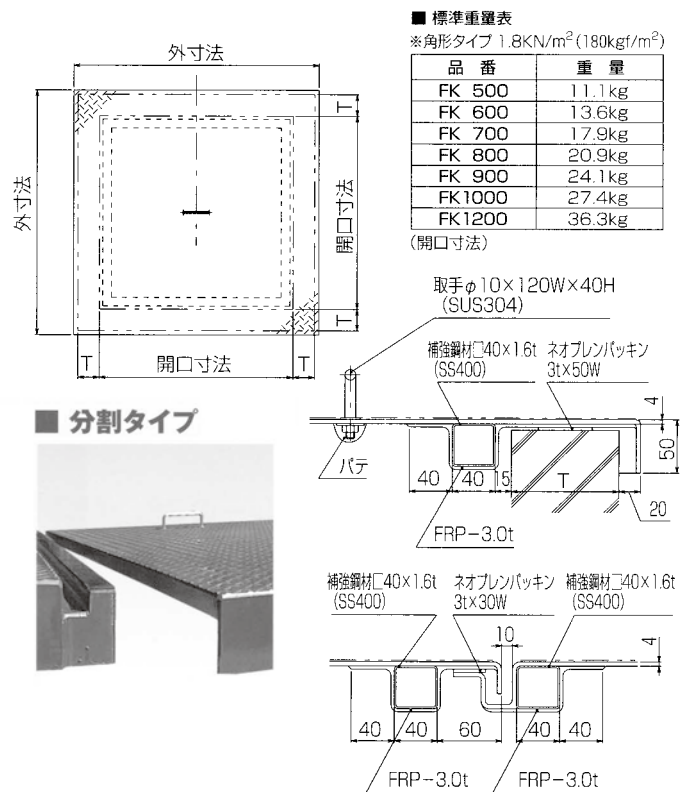

FRP蓋

FFフラットタイプ角形

※ 1枚タイプ蓋の最大寸法は、1,460mm×2,960mmまでです。
それ以上の寸法は分割タイプとなります。

FKカバータイプ角形

※ 1枚タイプ蓋の最大寸法は、1,460mm×2,960mmまでです。
それ以上の寸法は分割タイプとなります。

※ 他に丸形タイプもございます。また色調についてはブルー、グリーン、グレーの3色をそろえておりますのでご命令下さい。