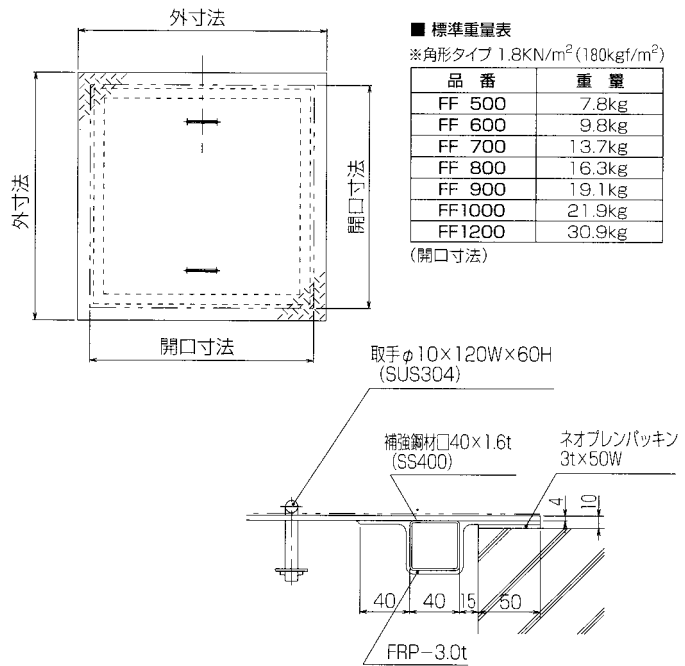

FRP蓋

FFフラットタイプ角形

※ 1枚タイプ蓋の最大寸法は、1,460mm×2,960mmまでです。
それ以上の寸法は分割タイプとなります。

FKカバータイプ角形

※ 1枚タイプ蓋の最大寸法は、1,460mm×2,960mmまでです。
それ以上の寸法は分割タイプとなります。

※ 他に丸形タイプもございます。また色調についてはブルー、グリーン、グレーの3色をそろえておりますのでご命令下さい。