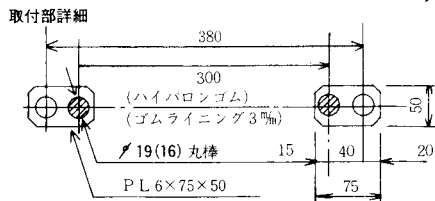

ゴールドタラップ(合成ゴムライニング梯子)

- 特長
- ①表面が溝形ゴムのため、すべり止め効果がバツグンです。
 - ②特殊合成ゴム(CSM)を使用しているため、耐薬品性・耐候性に優れています。
 - ③鉄芯と被覆ゴムは焼付接着で、防錆効果が完璧です。

●ゴールドタラップHL型(6段、5段、4段、3段)

●ゴールドタラップAL型(6段、5段、4段、3段)

※AL-6段、AL-5段、AL-4段は受注生産品です。

単位:mm

品名		寸法	価格
H L 型	3 段	$\phi 16 \times 300 \times 900$	32,900
	4 〃	$\text{〃} \times \text{〃} \times 1,200$	54,000
	5 〃	$\text{〃} \times \text{〃} \times 1,500$	64,800
	6 〃	$\text{〃} \times \text{〃} \times 1,800$	76,000
$\phi 19$ シリーズは 受注生産品です。	3 〃	$\phi 19 \times 300 \times 900$	41,000
	4 〃	$\text{〃} \times \text{〃} \times 1,200$	54,800
	5 〃	$\text{〃} \times \text{〃} \times 1,500$	68,500
	6 〃	$\text{〃} \times \text{〃} \times 1,800$	82,200
A L 型	3 段	$\phi 16 \times 300 \times 750$	32,900
	4 〃	$\text{〃} \times \text{〃} \times 1,050$	54,000
	5 〃	$\text{〃} \times \text{〃} \times 1,350$	64,800
	6 〃	$\text{〃} \times \text{〃} \times 1,650$	76,000
$\phi 19$ シリーズは 受注生産品です。	3 〃	$\phi 19 \times 300 \times 750$	41,000
	4 〃	$\text{〃} \times \text{〃} \times 1,050$	54,800
	5 〃	$\text{〃} \times \text{〃} \times 1,350$	68,500
	6 〃	$\text{〃} \times \text{〃} \times 1,650$	82,200
特 1 段型 H L (B L)		$\phi 16 \times 300 \times 150$	13,600
		$\phi 19 \times \text{〃} \times \text{〃}$	14,200
R 型 H A L		$\phi 19 \times 300 \times 600$	32,900
特 1 段型 A L		$\phi 19 \times \text{〃} \times 300$	25,100

ゴールドステップRタイプ(合成ゴムライニング足掛金物)

- 特 長
- ①表面が溝形ゴムのため、すべり止め効果がバツグンです。
 - ②特殊合成ゴムを使用しているため、耐薬品性に優れています。
 - ③鉄芯と被覆ゴムは焼付接着で、防錆効果が完璧です。

単位:mm

品番	形状	寸法				価格
		鉄芯外径	ゴム巻外径	ゴム巻全長	鉄芯全長	
NO. 6		16mm	22mm	700mm	900mm	3,700
NO. 7		19mm	25mm	700mm	900mm	4,600