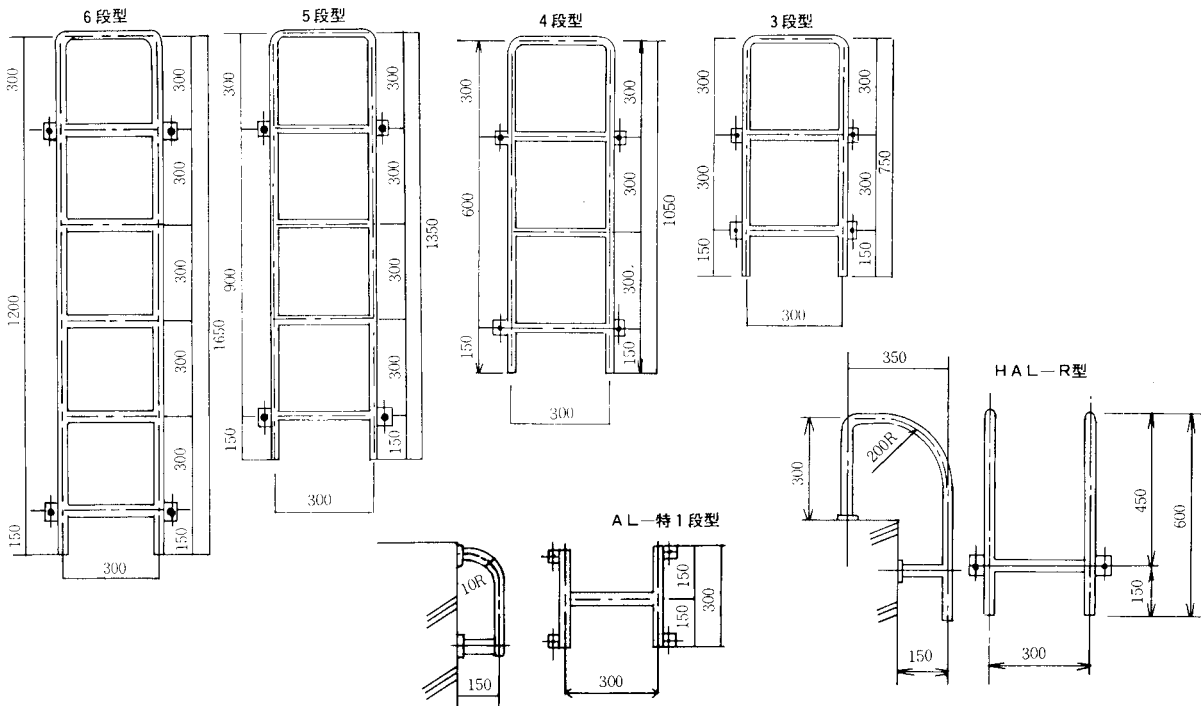

ゴールドタラップ(合成ゴムライニング梯子)

- 特長
- ①表面が溝形ゴムのため、すべり止め効果がバツグンです。
 - ②特殊合成ゴム(CSM)を使用しているため、耐薬品性・耐候性に優れています。
 - ③鉄芯と被覆ゴムは焼付接着で、防錆効果が完璧です。

●ゴールドタラップHL型(6段、5段、4段、3段)

●ゴールドタラップAL型(6段、5段、4段、3段)

※AL-6段、AL-5段、AL-4段は受注生産品です。

単位:mm

品名		寸法	価格
H L 型	3 段	$\phi 16 \times 300 \times 900$	32,900
	4 〃	$\text{〃} \times \text{〃} \times 1,200$	54,000
	5 〃	$\text{〃} \times \text{〃} \times 1,500$	64,800
	6 〃	$\text{〃} \times \text{〃} \times 1,800$	76,000
$\phi 19$ シリーズは 受注生産品です。	3 〃	$\phi 19 \times 300 \times 900$	41,000
	4 〃	$\text{〃} \times \text{〃} \times 1,200$	54,800
	5 〃	$\text{〃} \times \text{〃} \times 1,500$	68,500
	6 〃	$\text{〃} \times \text{〃} \times 1,800$	82,200
A L 型	3 段	$\phi 16 \times 300 \times 750$	32,900
	4 〃	$\text{〃} \times \text{〃} \times 1,050$	54,000
	5 〃	$\text{〃} \times \text{〃} \times 1,350$	64,800
	6 〃	$\text{〃} \times \text{〃} \times 1,650$	76,000
$\phi 19$ シリーズは 受注生産品です。	3 〃	$\phi 19 \times 300 \times 750$	41,000
	4 〃	$\text{〃} \times \text{〃} \times 1,050$	54,800
	5 〃	$\text{〃} \times \text{〃} \times 1,350$	68,500
	6 〃	$\text{〃} \times \text{〃} \times 1,650$	82,200
特 1 段型 H L (B L)		$\phi 16 \times 300 \times 150$	13,600
		$\phi 19 \times \text{〃} \times \text{〃}$	14,200
R 型 H A L		$\phi 19 \times 300 \times 600$	32,900
特 1 段型 A L		$\phi 19 \times \text{〃} \times 300$	25,100

ゴールドステップRタイプ(合成ゴムライニング足掛金物)

- 特 長
- ①表面が溝形ゴムのため、すべり止め効果がバツグンです。
 - ②特殊合成ゴムを使用しているため、耐薬品性に優れています。
 - ③鉄芯と被覆ゴムは焼付接着で、防錆効果が完璧です。

単位:mm

品番	形状	寸法				価格
		鉄芯外径	ゴム巻外径	ゴム巻全長	鉄芯全長	
NO. 6		16mm	22mm	700mm	900mm	3,700
NO. 7		19mm	25mm	700mm	900mm	4,600