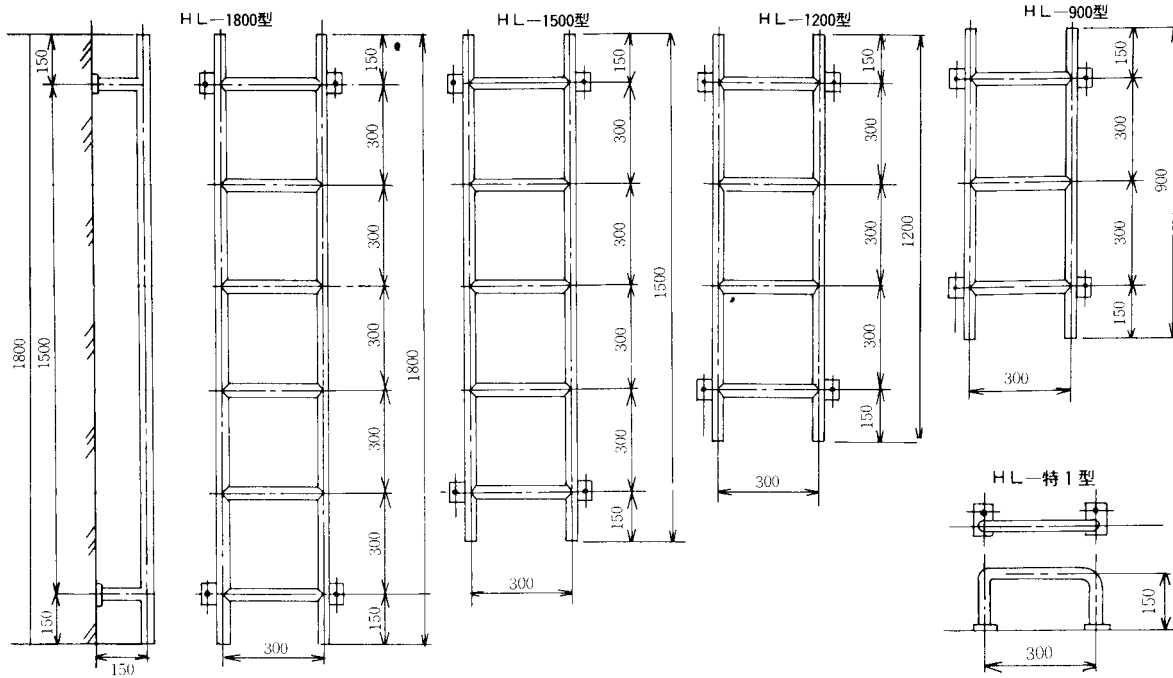

ゴールドタラップ(合成ゴムライニング梯子)

- 特長
- ①表面が溝形ゴムのため、すべり止め効果がバツグンです。
 - ②特殊合成ゴム(CSM)を使用しているため、耐薬品性・耐候性に優れています。
 - ③鉄芯と被覆ゴムは焼付接着で、防錆効果が完璧です。

●ゴールドタラップHL型(6段、5段、4段、3段)

●ゴールドタラップAL型(6段、5段、4段、3段)

※AL-6段、AL-5段、AL-4段は受注生産品です。

単位:mm

品名		寸法	価格
H L 型	3 段	$\phi 16 \times 300 \times 900$	32,900
	4 〃	$\text{〃} \times \text{〃} \times 1,200$	54,000
	5 〃	$\text{〃} \times \text{〃} \times 1,500$	64,800
	6 〃	$\text{〃} \times \text{〃} \times 1,800$	76,000
$\phi 19$ シリーズは 受注生産品です。	3 〃	$\phi 19 \times 300 \times 900$	41,000
	4 〃	$\text{〃} \times \text{〃} \times 1,200$	54,800
	5 〃	$\text{〃} \times \text{〃} \times 1,500$	68,500
	6 〃	$\text{〃} \times \text{〃} \times 1,800$	82,200
A L 型	3 段	$\phi 16 \times 300 \times 750$	32,900
	4 〃	$\text{〃} \times \text{〃} \times 1,050$	54,000
	5 〃	$\text{〃} \times \text{〃} \times 1,350$	64,800
	6 〃	$\text{〃} \times \text{〃} \times 1,650$	76,000
$\phi 19$ シリーズは 受注生産品です。	3 〃	$\phi 19 \times 300 \times 750$	41,000
	4 〃	$\text{〃} \times \text{〃} \times 1,050$	54,800
	5 〃	$\text{〃} \times \text{〃} \times 1,350$	68,500
	6 〃	$\text{〃} \times \text{〃} \times 1,650$	82,200
特 1 段型 H L (B L)		$\phi 16 \times 300 \times 150$	13,600
		$\phi 19 \times \text{〃} \times \text{〃}$	14,200
R 型 H A L		$\phi 19 \times 300 \times 600$	32,900
特 1 段型 A L		$\phi 19 \times \text{〃} \times 300$	25,100

ゴールドステップRタイプ(合成ゴムライニング足掛金物)

- 特 長
- ①表面が溝形ゴムのため、すべり止め効果がバツグンです。
 - ②特殊合成ゴムを使用しているため、耐薬品性に優れています。
 - ③鉄芯と被覆ゴムは焼付接着で、防錆効果が完璧です。

単位:mm

品番	形状	寸法				価格
		鉄芯外径	ゴム巻外径	ゴム巻全長	鉄芯全長	
NO. 6		16mm	22mm	700mm	900mm	3,700
NO. 7		19mm	25mm	700mm	900mm	4,600