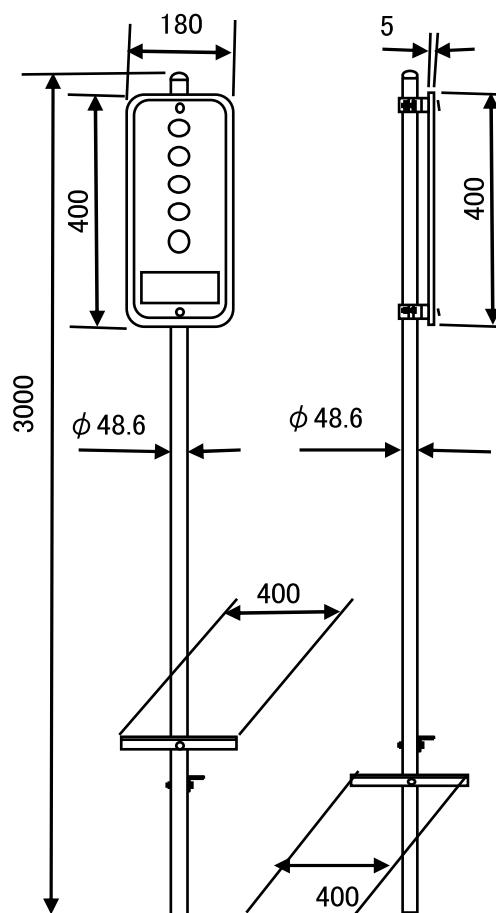

樹脂製水道標識板

☆樹脂製で錆・腐食に強い！(3年間保証)
材質:アクリル変性高衝撃塩化ビニール樹脂。
塩害に強い。曲げ・衝撃にも強い。

☆文字は耐候性シールで、表記が自由！
耐候性シールのため文字の表記、レイアウトが自由に出来ます。
用途により色も変えられます(青・赤・緑 等ございます。)

☆下地は反射シールで視認性抜群！
下地に反射シールを使用しているのので、夜でもすぐに見つかります。
用途により色も変えられます(青・赤・緑 等ございます。)

☆取付は2つ割金具で取付簡単！
本体:アルミ製、取付BN:ステンレス製 のため錆・腐食に強い。

役所名・口径・管路名等標示できます。
(1枚から製作できます。
写真等も対応できます。)

製品内容	価格
標識板・ポールセット	22,000
標識板+金具(取替セット)	10,300
ポール φ48.6×3000L(根止付)	11,700