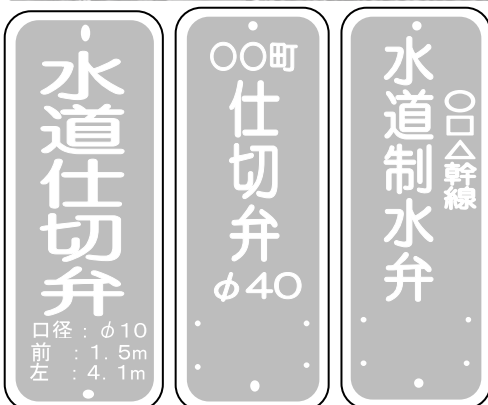

樹脂製水道標識板

☆樹脂製で錆・腐食に強い！(3年間保証)
材質:アクリル変性高衝撃塩化ビニール樹脂。
塩害に強い。曲げ・衝撃にも強い。

☆文字は耐候性シールで、表記が自由！
耐候性シールのため文字の表記、レイアウトが自由に出来ます。
用途により色も変えられます(青・赤・緑 等ございます。)

☆下地は反射シールで視認性抜群！
下地に反射シールを使用しているのので、夜でもすぐに見つかります。
用途により色も変えられます(青・赤・緑 等ございます。)

☆取付は2つ割金具で取付簡単！
本体:アルミ製、取付BN:ステンレス製 のため錆・腐食に強い。

役所名・口径・管路名等標示できます。
(1枚から製作できます。
写真等も対応できます。)

製品内容	価格
標識板・ポールセット	22,000
標識板+金具(取替セット)	10,300
ポール φ48.6×3000L(根止付)	11,700