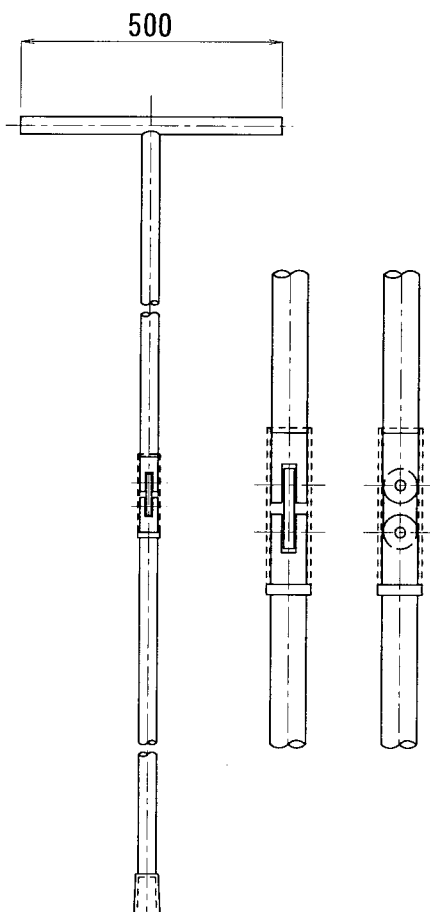

# T字ハンドル(仕切弁開閉用)

標準型

材質：SGP管・SUS管

スライド式

折りたたみ式

※仕様によって価格が変わりますので、御連絡願います。