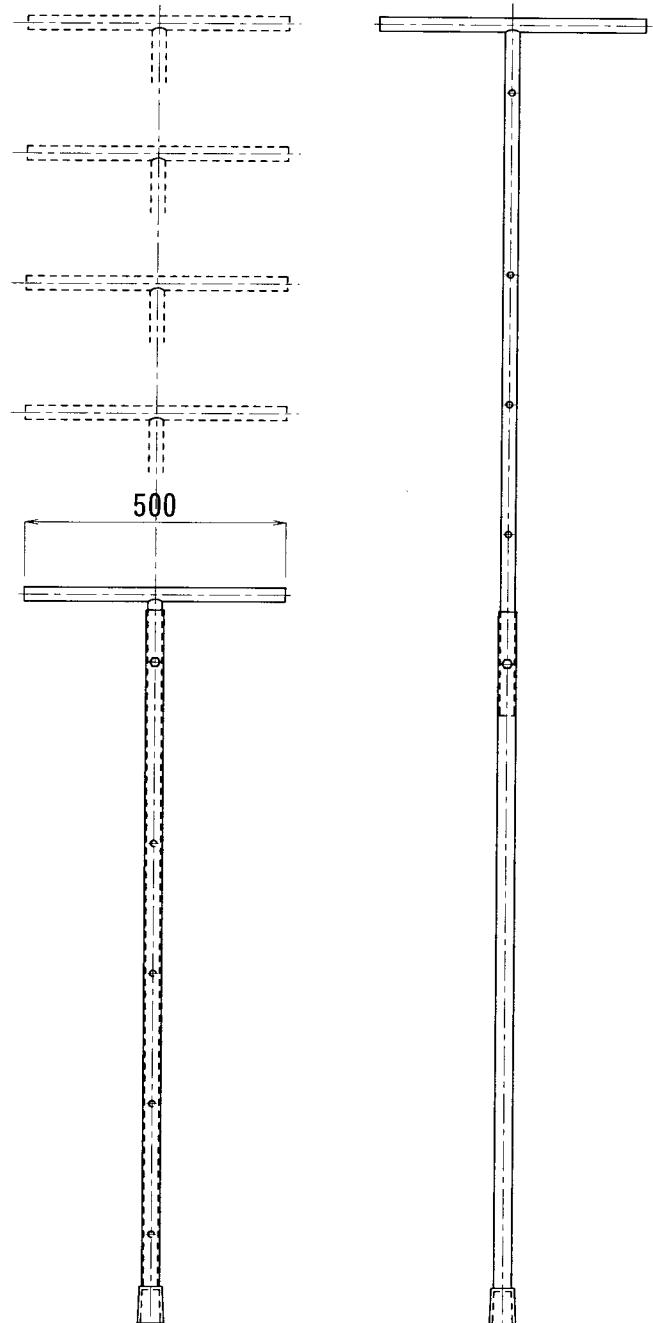

# T字ハンドル(仕切弁開閉用)

標準型

材質：SGP管・SUS管

スライド式

折りたたみ式

※仕様によって価格が変わりますので、御連絡願います。