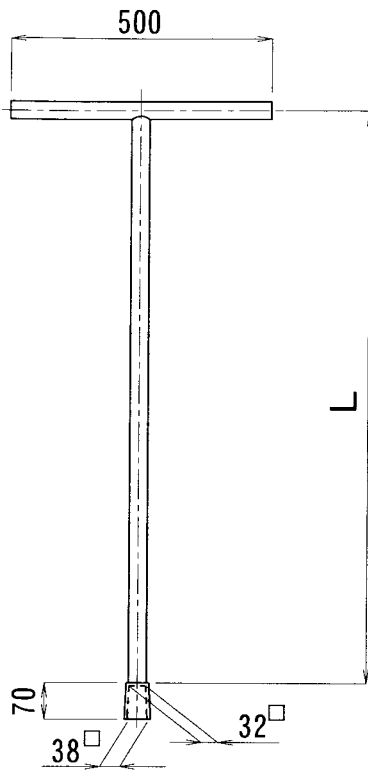

# T字ハンドル(仕切弁開閉用)

標準型

材質：SGP管・SUS管

スライド式

折りたたみ式

※仕様によって価格が変わりますので、御連絡願います。