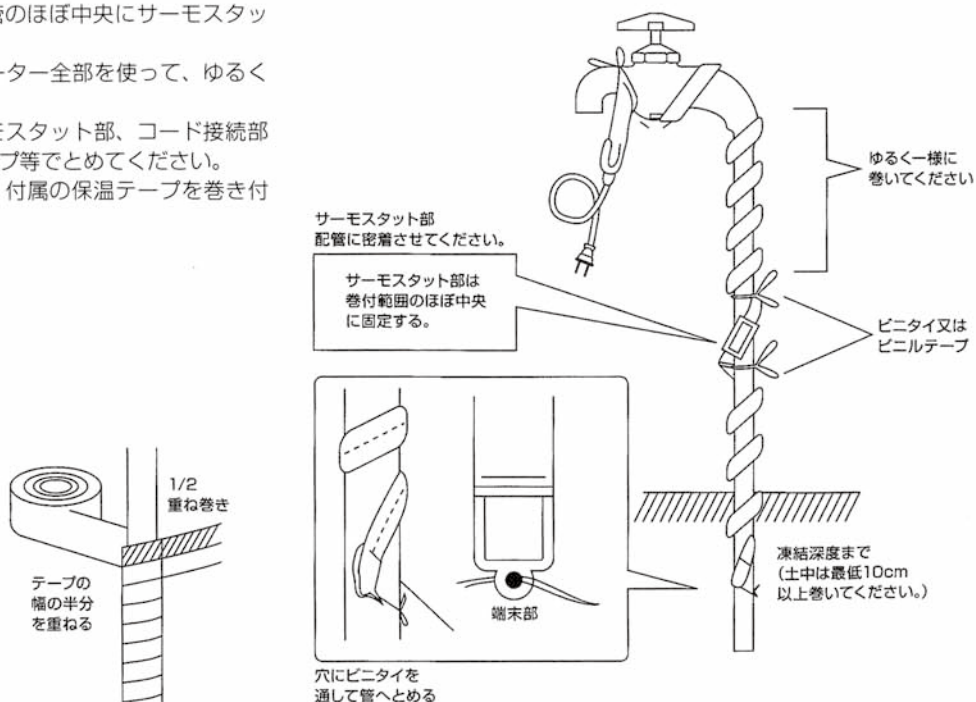

梱包仕様

プリスター	個装箱
○	
○	
○	
○	
○	
○	
	○
	○
	○
	○
	○

※ヒーター入り切り温度：SH-0.5～SH-4 ON7℃ OFF13℃／SH-6～SH-30 ON8℃ OFF17℃
 電気代は1ヶ月の目安です。

付属品
 保温テープ、ビニタイ
 取扱説明書（保証書付）

取付方法

- ヒーターを巻き付ける配管のほぼ中央にサーモスタート部を固定してください。
- 蛇口及び凍結深度までヒーター全部を使って、ゆるく一様に巻いてください。
- ヒーターの端末部、サーモスタート部、コード接続部はビニタイ又はビニルテープ等でとめてください。
- ヒーターを取り付けた後、付属の保温テープを巻き付けてください。

SHPタイプ(表示灯付)

特長

- 電源と通電状態が一目でわかる表示灯付。
- 差込プラグをコンセントに差込むと、電源ランプが赤色に点灯します。
- サーモスタットが作動すると、通電ランプが緑色に点灯します。

仕様・定格

型式	定格	ヒーター長	1C/S入数	標準価格(税抜)	1ヶ月電気代
SHP-0.5	100V-7W	0.5m	30本	3,300円	82円
SHP-1	100V-15W	1.0m	30本	3,500円	175円
SHP-1.5	100V-18W	1.5m	30本	3,600円	210円
SHP-2	100V-25W	2.0m	30本	3,700円	292円
SHP-3	100V-35W	3.0m	20本	4,100円	408円
SHP-4	100V-50W	4.0m	20本	4,400円	583円
SHP-6	100V-75W	6.0m	20本	5,300円	875円
SHP-8	100V-100W	8.0m	10本	6,700円	1,166円
SHP-10	100V-125W	10.0m	10本	8,000円	1,458円
SHP-15	100V-190W	15.0m	10本	13,100円	2,216円
SHP-20	100V-250W	20.0m	10本	15,500円	2,916円
SHP-30	100V-350W	30.0m	10本	23,100円	4,082円