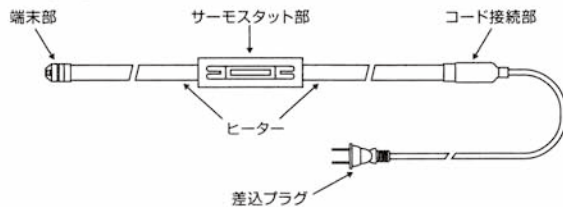

SHPタイプ(表示灯付)

特長

- 電源と通電状態が一目でわかる表示灯付。
- 差込プラグをコンセントに差込むと、電源ランプが赤色に点灯します。
- サーモスタットが作動すると、通電ランプが緑色に点灯します。

仕様・定格

型式	定格	ヒーター長	1C/S入数	標準価格(税抜)	1ヶ月電気代
SHP-0.5	100V-7W	0.5m	30本	3,300円	82円
SHP-1	100V-15W	1.0m	30本	3,500円	175円
SHP-1.5	100V-18W	1.5m	30本	3,600円	210円
SHP-2	100V-25W	2.0m	30本	3,700円	292円
SHP-3	100V-35W	3.0m	20本	4,100円	408円
SHP-4	100V-50W	4.0m	20本	4,400円	583円
SHP-6	100V-75W	6.0m	20本	5,300円	875円
SHP-8	100V-100W	8.0m	10本	6,700円	1,166円
SHP-10	100V-125W	10.0m	10本	8,000円	1,458円
SHP-15	100V-190W	15.0m	10本	13,100円	2,216円
SHP-20	100V-250W	20.0m	10本	15,500円	2,916円
SHP-30	100V-350W	30.0m	10本	23,100円	4,082円

付属品
 保温テープ
 ビニタイ
 取扱説明書(保証書付)

梱包仕様
 全機種ともに個装箱入れとなります。

※ヒーター入り切り温度：SHP-0.5～SHP-4 ON7℃ OFF13℃ / SHP-6～SHP-30 ON8℃ OFF17℃
 電気代は1ヶ月の目安です。

構造

SHタイプ

SHPタイプ

管1m当たりのヒーターの必要長さ

使用場所の最低気温、管径、保温材の厚さによりヒーターの長さは変わります。