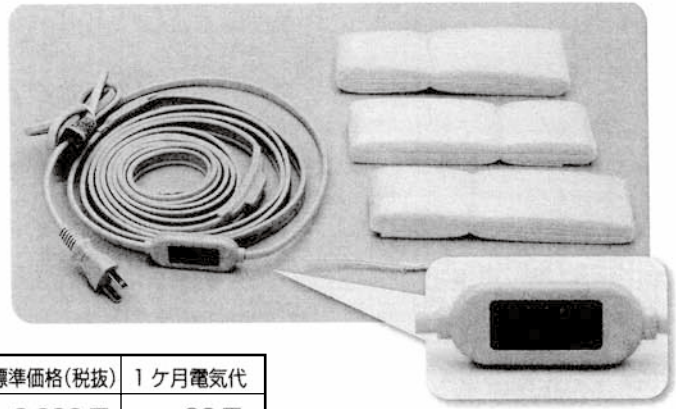

SHタイプ・SHPタイプ

水道凍結防止帯 IFT ヒーター

給水管・給湯管兼用の標準タイプ

SHタイプ

特長

給湯管にも安心して使える、給水管、給湯管兼用タイプ。
 長寿命で節電効果の高いサーマルリッドスイッチを使用。
 (SH-0.5～SH-4)
 商品が見やすいプリスターパック採用。(SH-0.5～SH-6)

仕様・定格

型式	定格	ヒーター長	1C/S入数	標準価格(税抜)	1ヶ月電気代
SH-0.5	100V-7W	0.5m	30本	2,200円	82円
SH-1	100V-15W	1.0m	30本	2,400円	175円
SH-1.5	100V-18W	1.5m	30本	2,600円	210円
SH-2	100V-25W	2.0m	30本	2,900円	292円
SH-3	100V-35W	3.0m	20本	3,200円	408円
SH-4	100V-50W	4.0m	20本	3,400円	583円
SH-6	100V-75W	6.0m	20本	4,200円	875円
SH-8	100V-100W	8.0m	10本	5,600円	1,166円
SH-10	100V-125W	10.0m	10本	6,700円	1,458円
SH-15	100V-190W	15.0m	10本	10,900円	2,216円
SH-20	100V-250W	20.0m	10本	13,900円	2,916円
SH-30	100V-350W	30.0m	10本	20,900円	4,082円

梱包仕様

プリスター	個装箱
○	
○	
○	
○	
○	
○	
	○
	○
	○
	○
	○

※ヒーター入り切り温度：SH-0.5～SH-4 ON7℃ OFF13℃／SH-6～SH-30 ON8℃ OFF17℃
 電気代は1ヶ月の目安です。

付属品
 保温テープ、ビニタイ
 取扱説明書（保証書付）

取付方法

- ヒーターを巻き付ける配管のほぼ中央にサーモスタート部を固定してください。
- 蛇口及び凍結深度までヒーター全部を使って、ゆるく一様に巻いてください。
- ヒーターの端末部、サーモスタート部、コード接続部はビニタイ又はビニルテープ等でとめてください。
- ヒーターを取り付けた後、付属の保温テープを巻き付けてください。

SHPタイプ(表示灯付)

特長

- 電源と通電状態が一目でわかる表示灯付。
- 差込プラグをコンセントに差込むと、電源ランプが赤色に点灯します。
- サーモスタットが作動すると、通電ランプが緑色に点灯します。

仕様・定格

型式	定格	ヒーター長	1C/S入数	標準価格(税抜)	1ヶ月電気代
SHP-0.5	100V-7W	0.5m	30本	3,300円	82円
SHP-1	100V-15W	1.0m	30本	3,500円	175円
SHP-1.5	100V-18W	1.5m	30本	3,600円	210円
SHP-2	100V-25W	2.0m	30本	3,700円	292円
SHP-3	100V-35W	3.0m	20本	4,100円	408円
SHP-4	100V-50W	4.0m	20本	4,400円	583円
SHP-6	100V-75W	6.0m	20本	5,300円	875円
SHP-8	100V-100W	8.0m	10本	6,700円	1,166円
SHP-10	100V-125W	10.0m	10本	8,000円	1,458円
SHP-15	100V-190W	15.0m	10本	13,100円	2,216円
SHP-20	100V-250W	20.0m	10本	15,500円	2,916円
SHP-30	100V-350W	30.0m	10本	23,100円	4,082円