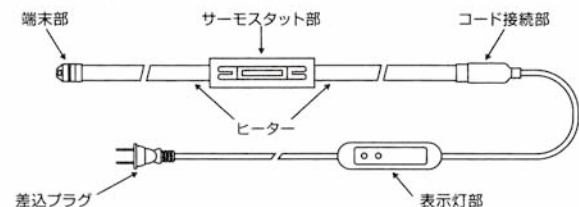

SHPタイプ(表示灯付)

特長

- 電源と通電状態が一目でわかる表示灯付。
- 差込プラグをコンセントに差込むと、電源ランプが赤色に点灯します。
- サーモスタットが作動すると、通電ランプが緑色に点灯します。

仕様・定格

型式	定格	ヒーター長	1C/S入数	標準価格(税抜)	1ヶ月電気代
SHP-0.5	100V-7W	0.5m	30本	3,300円	82円
SHP-1	100V-15W	1.0m	30本	3,500円	175円
SHP-1.5	100V-18W	1.5m	30本	3,600円	210円
SHP-2	100V-25W	2.0m	30本	3,700円	292円
SHP-3	100V-35W	3.0m	20本	4,100円	408円
SHP-4	100V-50W	4.0m	20本	4,400円	583円
SHP-6	100V-75W	6.0m	20本	5,300円	875円
SHP-8	100V-100W	8.0m	10本	6,700円	1,166円
SHP-10	100V-125W	10.0m	10本	8,000円	1,458円
SHP-15	100V-190W	15.0m	10本	13,100円	2,216円
SHP-20	100V-250W	20.0m	10本	15,500円	2,916円
SHP-30	100V-350W	30.0m	10本	23,100円	4,082円

付属品
 保温テープ
 ビニタイ
 取扱説明書(保証書付)

梱包仕様
 全機種ともに個装箱入れとなります。

※ヒーター入り切り温度：SHP-0.5～SHP-4 ON7℃ OFF13℃ / SHP-6～SHP-30 ON8℃ OFF17℃
 電気代は1ヶ月の目安です。

構造

SHタイプ

SHPタイプ

管1m当たりのヒーターの必要長さ

使用場所の最低気温、管径、保温材の厚さによりヒーターの長さは変わります。